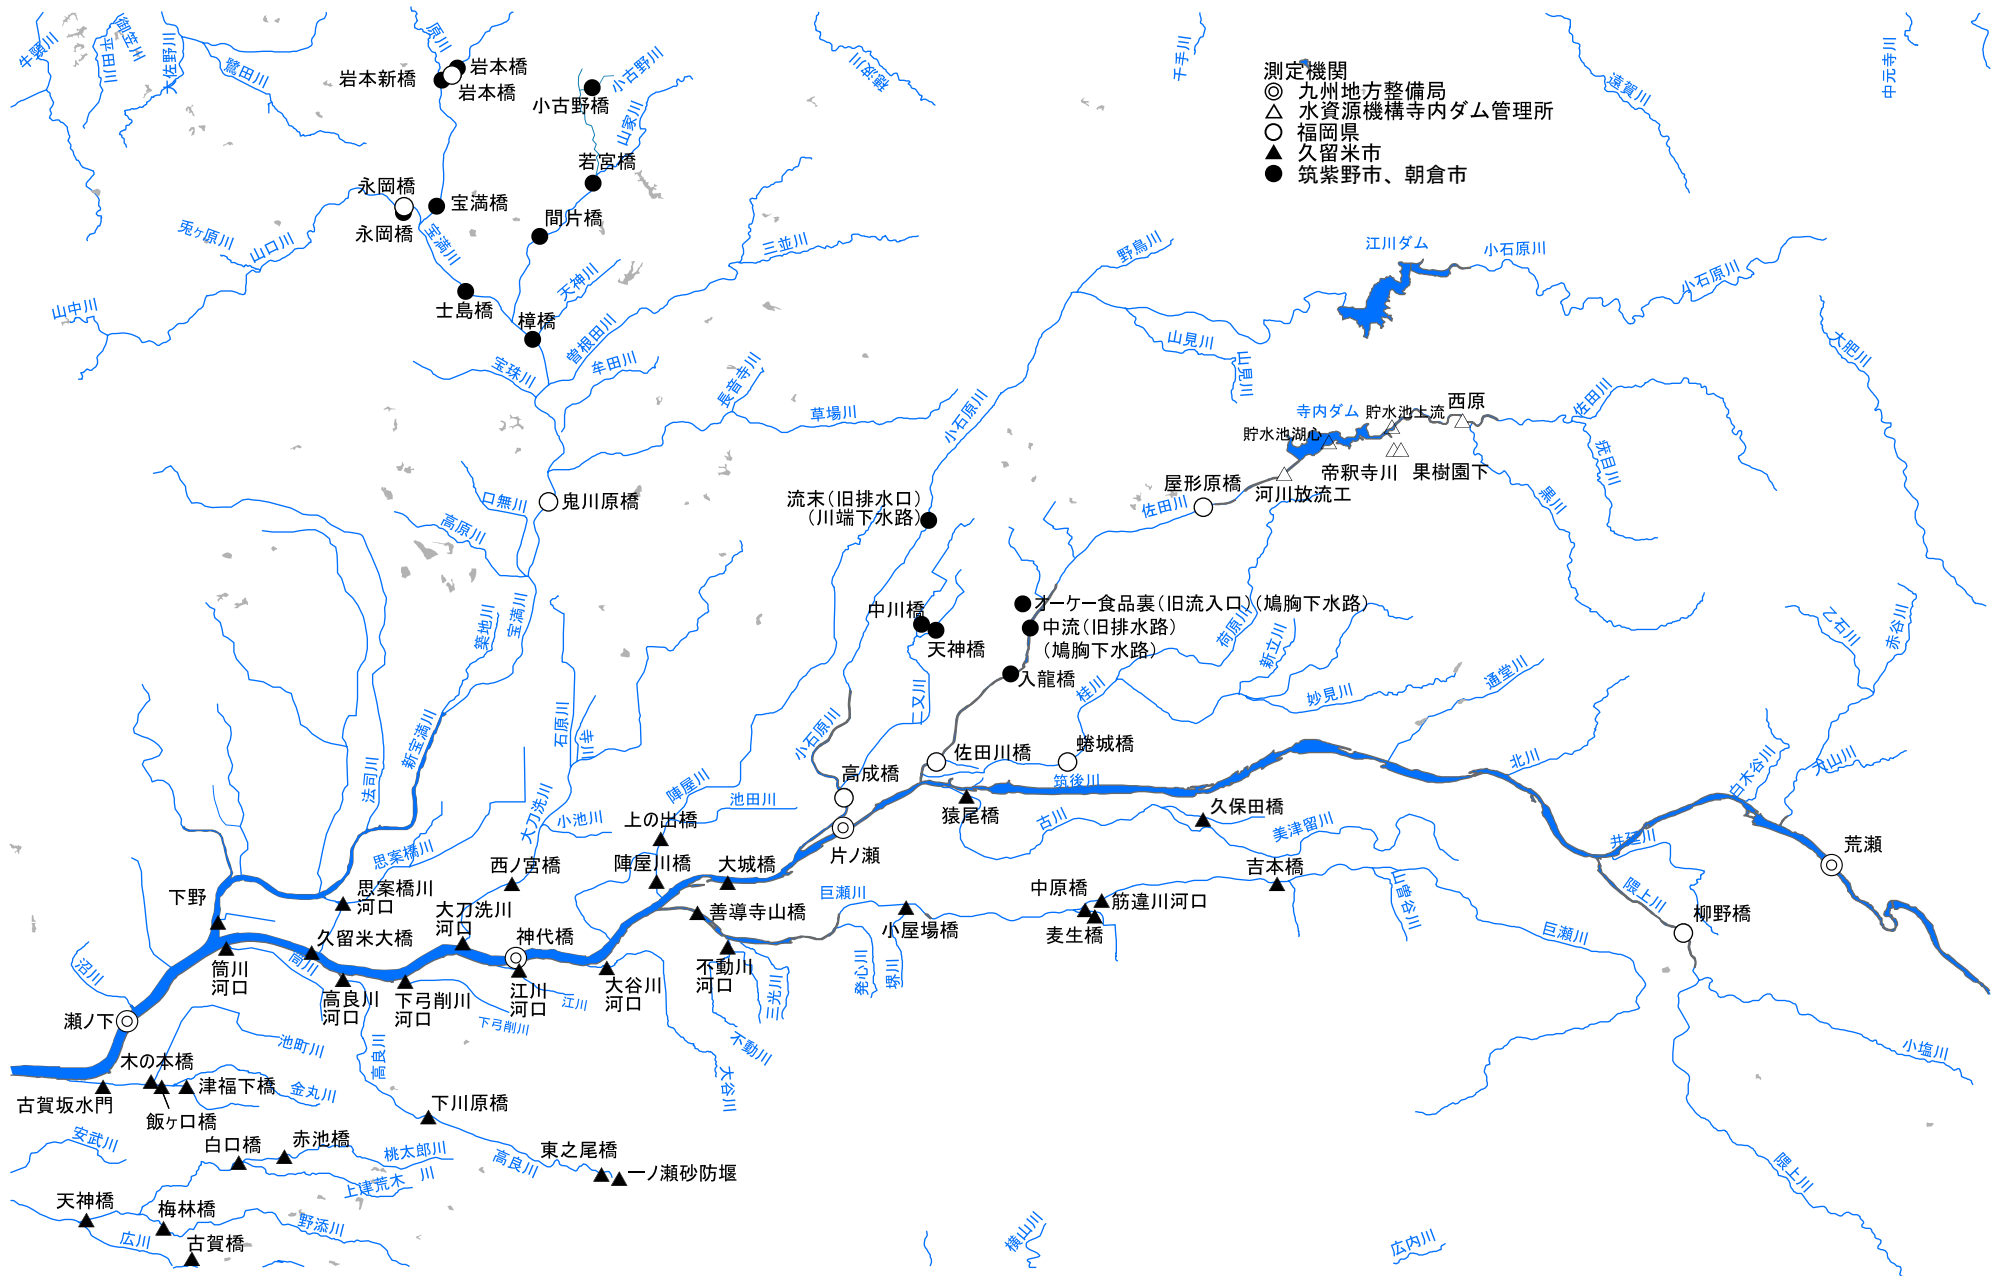

サ 筑後川水域 (I)

ス 大牟田市内河川